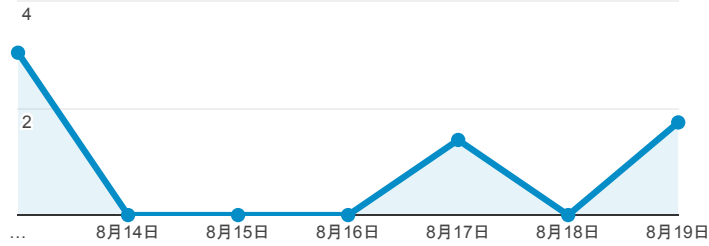

報表03\_內容

2018年8月13日 - 2018年8月19日

所有使用者  
100.00% 個工作階段

網頁載入平均需時 (秒)

● 平均網頁載入時間 (秒)

網頁載入平均需時 (秒)和瀏覽量 (依 網頁 分組)

網頁	平均網頁載入時間 (秒)	瀏覽量
/index_detail.aspx?srv=3&category=27	3.03	4
/index_detail.aspx?srv=3&category=8	2.24	23
/ePortfolio/ilifeStu.cshtml?ln=zh_TW	1.91	281
/	1.10	743
/ePortfolio/ilifeStuClass.cshtml	0.92	292
/activity_105-2_game1.aspx	0.00	4
/analytics_Summary.aspx?t=2	0.00	1
/ePortfolio/ilifeLib.cshtml	0.00	15
/ePortfolio/ilifeLib.cshtml?ln=en_US	0.00	1
/ePortfolio/ilifeLib.cshtml?ln=zh_TW	0.00	12

網頁載入平均需時 (秒) (依瀏覽器分組)

瀏覽器	平均網頁載入時間 (秒)
Chrome	1.87
Samsung Internet	1.41

瀏覽量 (依網頁分組)

造訪和新造訪率 (依 關鍵字 分組)

關鍵字	工作階段	新工作階段百分比
(not provided)	201	88.06%
(not set)	1	100.00%