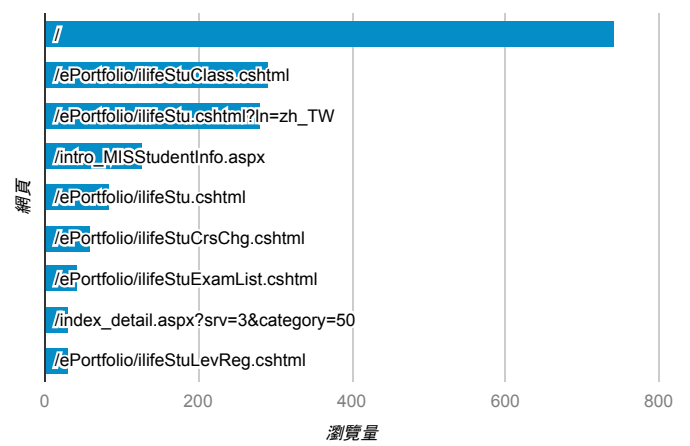

報表03\_內容

2018年8月13日 - 2018年8月19日

所有使用者  
100.00% 個工作階段

網頁載入平均需時 (秒)

● 平均網頁載入時間 (秒)

網頁載入平均需時 (秒)和瀏覽量 (依 網頁 分組)

網頁	平均網頁載入時間 (秒)	瀏覽量
/index_detail.aspx?srv=3&category=27	3.03	4
/index_detail.aspx?srv=3&category=8	2.24	23
/ePortfolio/ilifeStu.cshtml?ln=zh_TW	1.91	281
/	1.10	743
/ePortfolio/ilifeStuClass.cshtml	0.92	292
/activity_105-2_game1.aspx	0.00	4
/analytics_Summary.aspx?t=2	0.00	1
/ePortfolio/ilifeLib.cshtml	0.00	15
/ePortfolio/ilifeLib.cshtml?ln=en_US	0.00	1
/ePortfolio/ilifeLib.cshtml?ln=zh_TW	0.00	12

網頁載入平均需時 (秒) (依瀏覽器分組)

瀏覽器	平均網頁載入時間 (秒)
Chrome	1.87
Samsung Internet	1.41

瀏覽量 (依網頁分組)

造訪和新造訪率 (依 關鍵字 分組)

關鍵字	工作階段	新工作階段百分比
(not provided)	201	88.06%
(not set)	1	100.00%